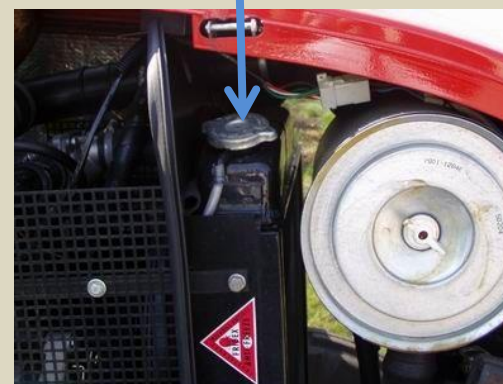

Zetor 4320

Zbiornik płynu hamulcowego

Korek wlewu oleju silnikowego

Korek wlewu płynu chłodzącego

Zetor 4320

Wskaźnik poziomu oleju silnikowego

Zbiornik płynu spryskiwacza szyb